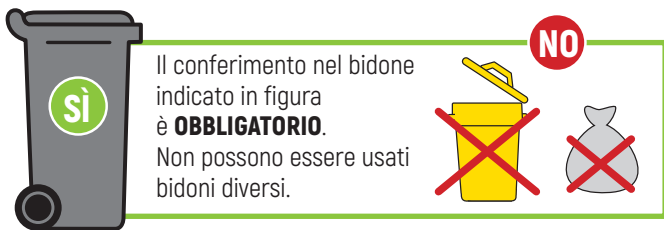

AVVISO IMPORTANTE

Il rifiuto secco residuo non è stato raccolto perché non è contenuto nel bidone carrellato da 120 lt grigio che le è stato consegnato.

SE HAI RICEVUTO IL BIDONE

utilizzalo da subito inserendo il rifiuto al suo interno ed esponilo secondo le date previste da calendario.